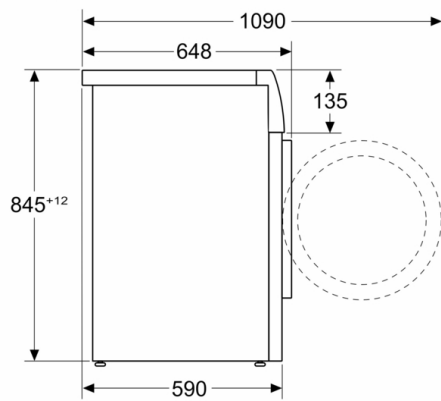

**Серия 8, Пералня, предно зареждане, 10  
kg, 1400 rpm  
WGB25400BY**

Измерване в mm

Измерване в mm