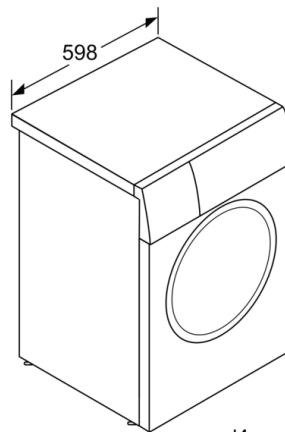

**Серия 8, Пералня, предно зареждане, 10  
kg, 1400 rpm  
WGB25400BY**

Измерване в mm

Измерване в mm